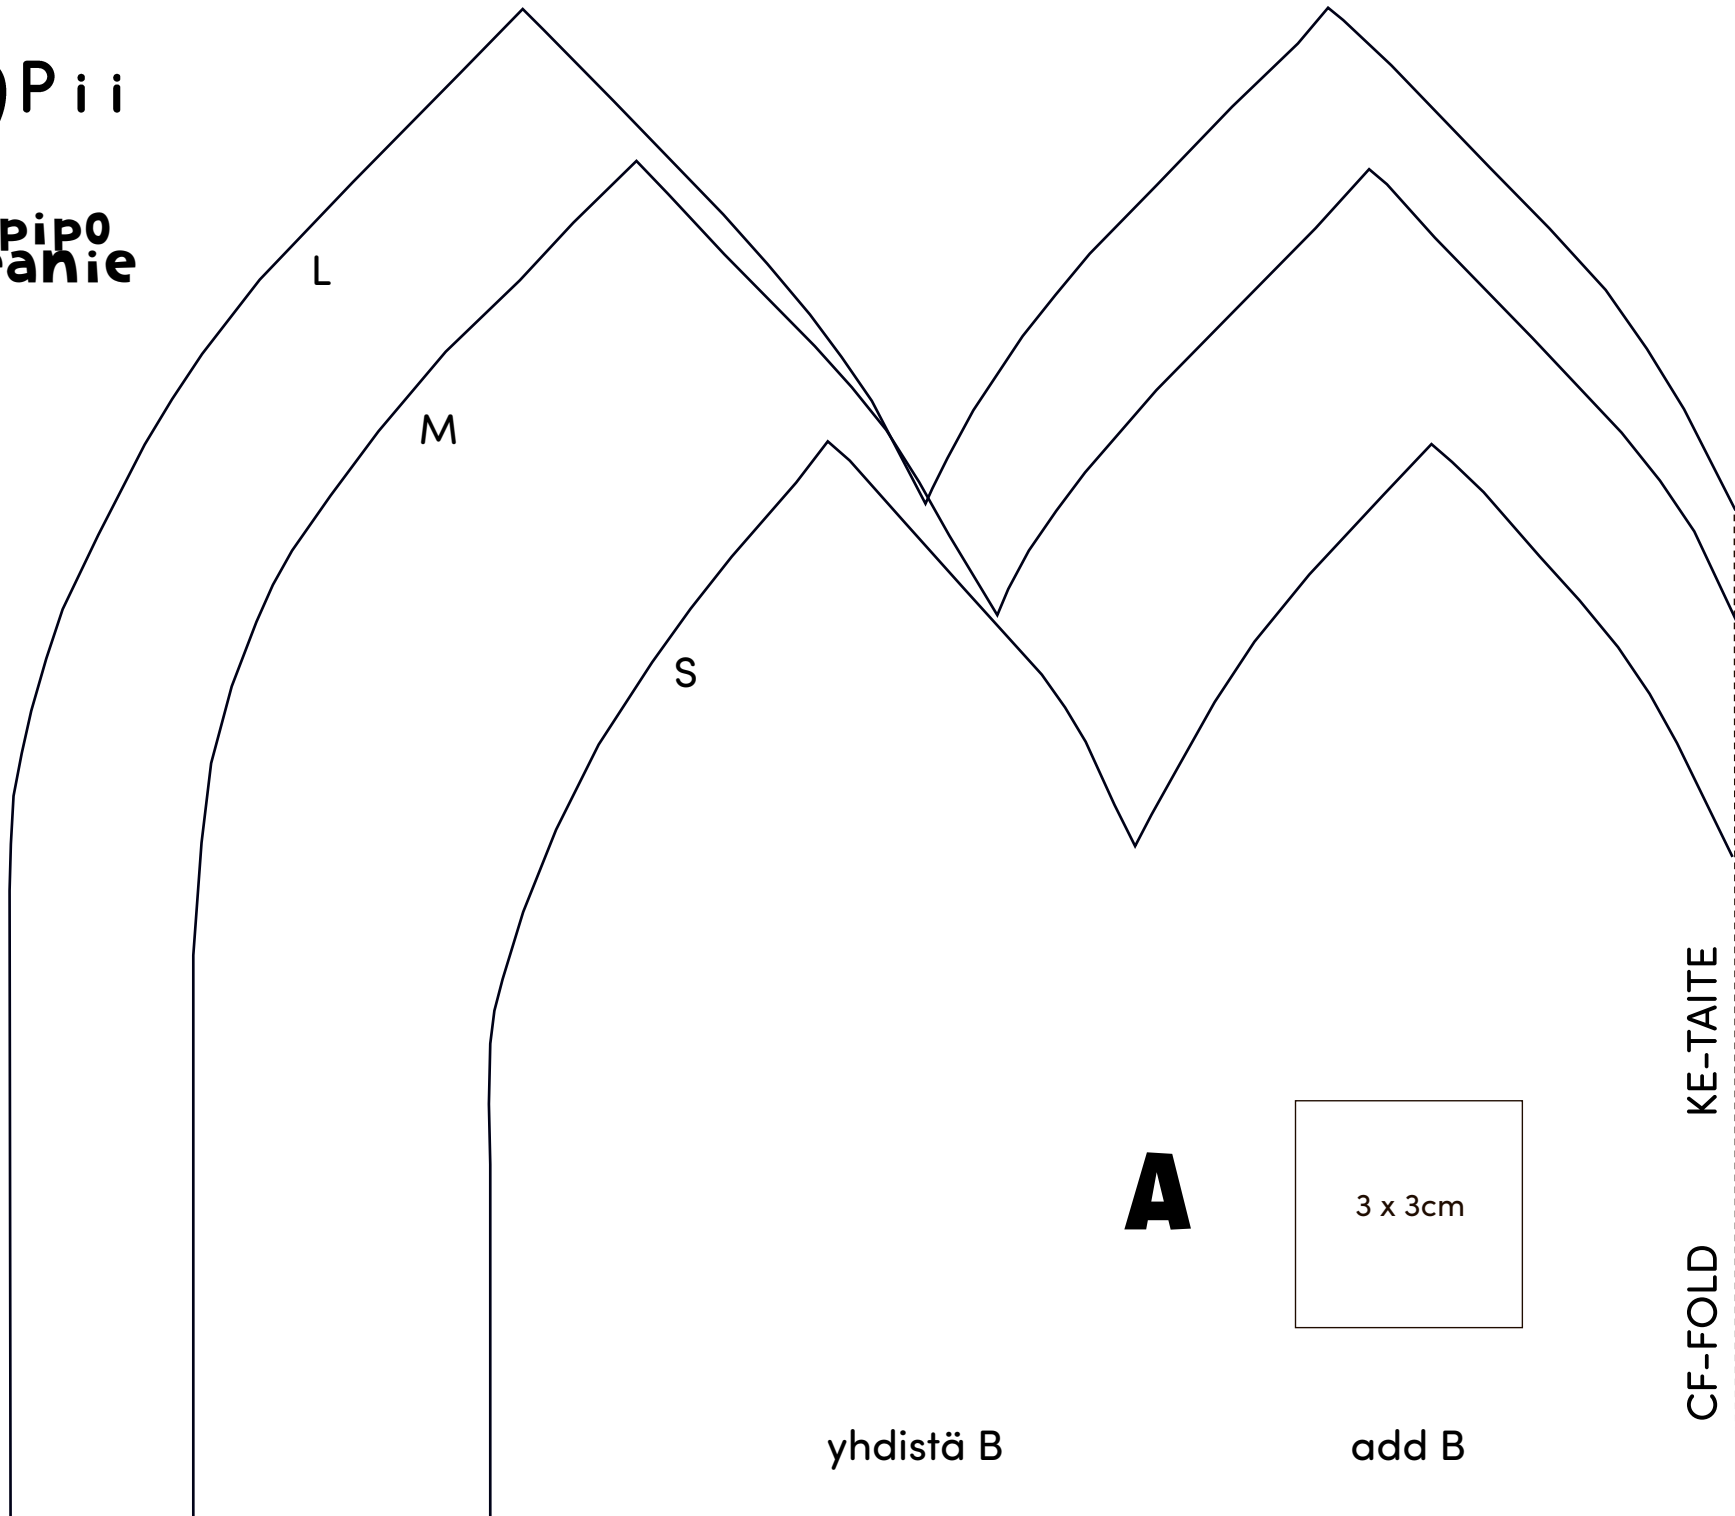

**Resoripipo
Ribb beanie**

L

M

S

A

3 x 3cm

KE-TAITE

CF-FOLD

L

KE-TAITE

CF-FOLD